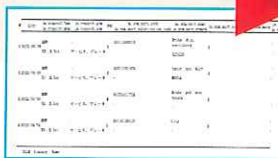

使用方法

GATCH から車両を特定

「一発検索」画面へ
調べたい部品カテゴリを選択

外板パネル〜
補修部品まで
収録部品点数
1モデルにつき
約1,000点
以上

イラスト
を参照
しながら
部品の特定
が可能

検索結果は、PDF ファイルとして出力。
FAX 等を通じて、お取引先の部品商社へ、そのままお問合わせも可能です。

価格

月額 **4,000 円** (税込 4,400 円)