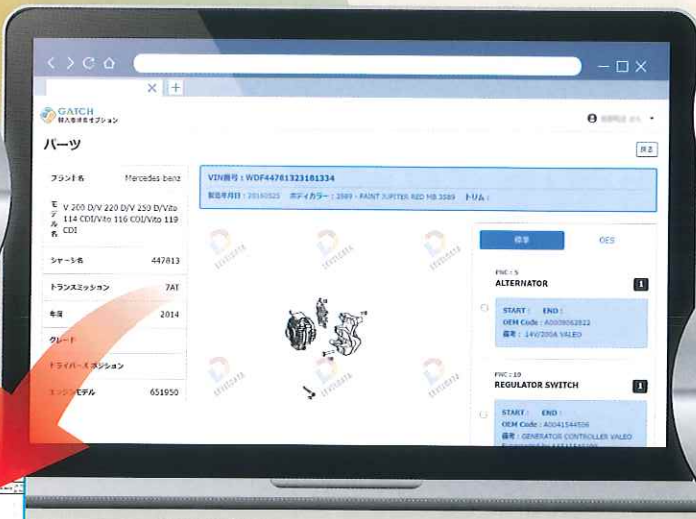

BMW **617**モデル

AUDI **100**モデル

VW **77**モデル

*マイバッハ・smart、MINI にも対応

GATCH
輸入車部品検索

ご導入 メリット

- 1 イラスト図があることで、診断・部品特定の工数が大幅に減少。
- 2 書籍や、海外サイト等での部品検索から解放。
- 3 供給部品の特定が容易となり、発注ミスリスクや確認手間を軽減。
- 4 特定した部品情報は、仕入れの適正化にも活用可能。

使用方法

GATCH から車両を特定

「一発検索」画面へ
調べたい部品カテゴリを選択

外板パネル〜
補修部品まで
収録部品点数
1モデルにつき
約1,000点
以上

イラスト
を参照
しながら
部品の特定
が可能

検索結果は、PDF ファイルとして出力。
FAX 等を通じて、お取引先の部品商社へ、そのままお問合わせも可能です。

価格

月額 **4,000 円** (税込 4,400 円)

検索回数無制限

*費用は GATCH 本体ご利用料と合算でのご精算も可能です。
*詳しくは営業担当者までお問合せください。

プレミアムソフトプランナー株式会社

☎ **043-441-3897**
FAX **043-441-3899**

- 本社 千葉県千葉市美浜区中瀬2-6-1 WBG マリブウエスト32F
- 北関東営業所 栃木県下都賀郡壬生町幸町3-3-8
- さいたま営業所 さいたま市大宮区三橋4丁目317-1 豊田ビル3F
- 新潟営業所 新潟市中央区鳥屋野2丁目4-16 フロントピア1-C号